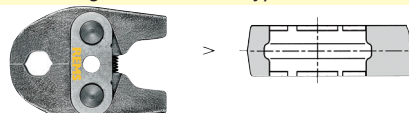

Σιαγώνες ACC Mini (για Εξαρτήματα Ginde)

Pressing Jaws Mini Acc (for Ginde press fittings)

Τεχνικό Έντυπο - Data Sheet		8962xxA
Διάσταση Size	Κωδικός Code	Κωδ. - Code REMS
U20	896212	578378
U32	896214	578382

Σιαγώνες ACC Mini τύπου V

Pressing Jaws Acc Mini type V

Τεχνικό Έντυπο - Data Sheet		8959xxA
Διάσταση Size	Κωδικός Code	Κωδ. - Code REMS
V12	896216	578324

ΤΣΙΜΠΙΔΕΣ ΣΥΣΦΙΞΗΣ REMS

RADIAL PRESSES REMS

Τσιμπίδες Catch S (Σωληνοκάβουρες)