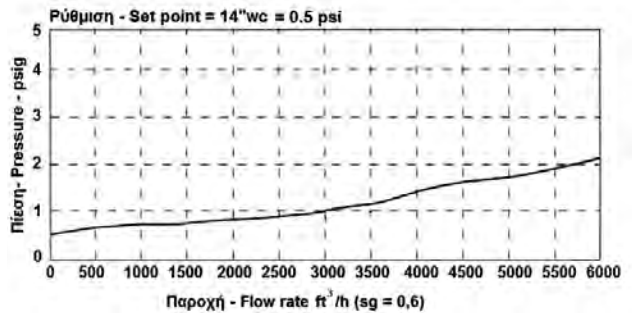

SBV

Τύπος - Type	225LP2 - 1"
Μεγ. Πίεση Αντοχής <i>P_{max}</i>	2 bar
Τεχνικό Έντυπο <i>Data Sheet</i>	3547xxB
Κωδικός <i>Code</i>	354736E6

Ελατήριο για την ως άνω Ασφαλιστική Βαλβίδα

Spring for the above Safety Relief Valve

Πίεση Εκτόνωσης <i>Set Pressure</i> mbar	Τύπος <i>Type</i>	Κωδικός <i>Code</i>
350 ÷ 1000	1030	354826