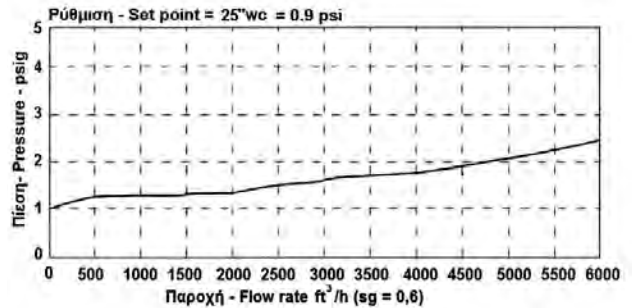

ΑΣΦΑΛΙΣΤΙΚΕΣ ΒΑΛΒΙΔΕΣ BD 225

SAFETY RELIEF VALVES BD 225

BRYAN DONKIN

Σελίδα Τιμοκαταλόγου - Pricelist page: G.5

ΧΡΥΣΑΦΙΔΗΣ

Bryan Donkin RMG
Gas Controls Limited

Ασφαλιστική Βαλβίδα

Safety Relief Valve

SBV

Τύπος - Type	225LP2 - 1"
Μεγ. Πίεση Αντοχής <i>P_{max}</i>	2 bar
Τεχνικό Έντυπο <i>Data Sheet</i>	3547xxB
Κωδικός <i>Code</i>	354736E6

Ελατήριο για την ως άνω Ασφαλιστική Βαλβίδα

Spring for the above Safety Relief Valve

Πίεση Εκτόνωσης <i>Set Pressure</i> mbar	Τύπος <i>Type</i>	Κωδικός <i>Code</i>
350 ÷ 1000	1030	354826