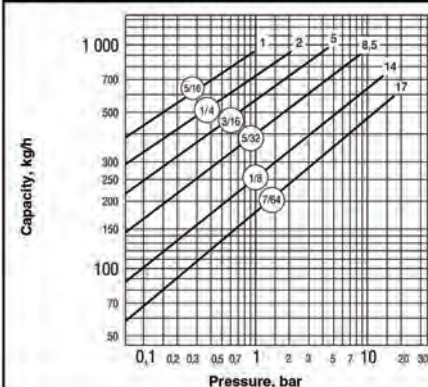

TVS-811/812/813

Διάσταση Size	Κωδικός Code	Τύπος Type
1/2"	7037041	TVS-811 - 7/64
3/4"	7037052	TVS-812 - 1/8
1"	7037060	TVS-813 - 7/32

* Διατίθενται τα μοντέλα με διαφορετικά orifice, για διαφορετικές παροχές και ΔΡ, κατόπιν ζήτησης.

* Models with different orifice and for various flows and Δp are available upon request.

Table ST-147-1. Model TVS-811 Capacity

Table ST-147-2. Model TVS-812 Capacity

Table ST-147-3. Model TVS-813 Capacity