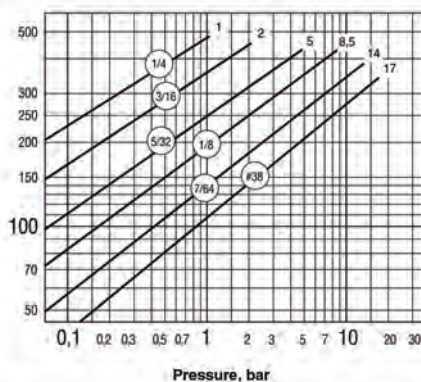

TVS-811/812/813

Διάσταση Size	Κωδικός Code	Τύπος Type
1/2"	7037041	TVS-811 - 7/64
3/4"	7037052	TVS-812 - 1/8
1"	7037060	TVS-813 - 7/32

* Διατίθενται τα μοντέλα με διαφορετικά orifice, για διαφορετικές παροχές και ΔΡ, κατόπιν ζήτησης.

* Models with different orifice and for various flows and Δp are available upon request.

Table ST-147-1. Model TVS-811 Capacity

Table ST-147-2. Model TVS-812 Capacity

Table ST-147-3. Model TVS-813 Capacity