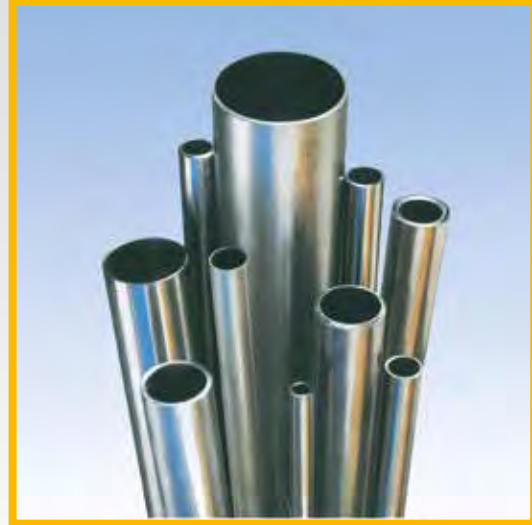

ΑΝΟΞΕΙΔΩΤΑ

STAINLESS STEEL

ΧΡΥΣΑΦΙΔΗΣ