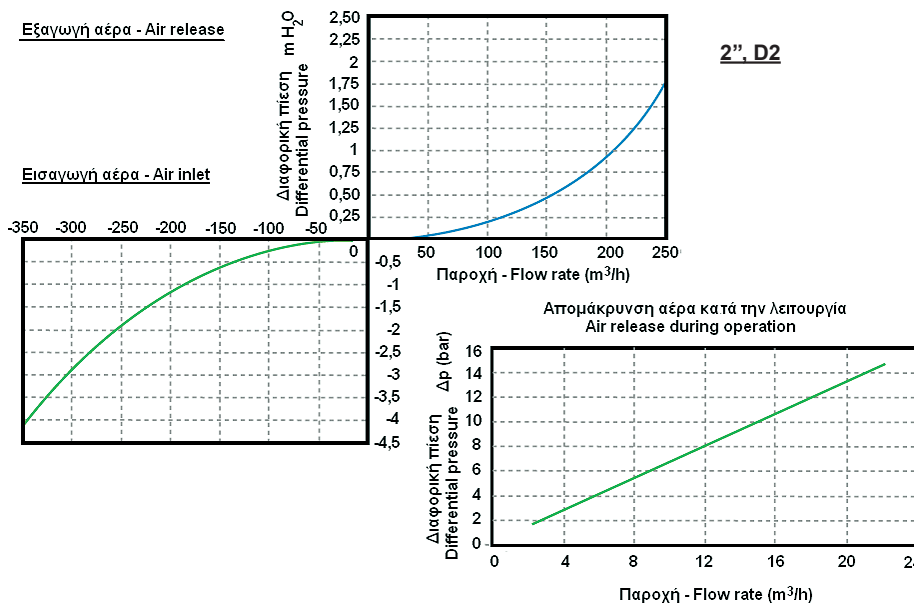

Εξαγωγή αέρα - Air release

Εισαγωγή αέρα - Air inlet

Πίεση Λειτουργίας <i>P_{max}</i>	0,2 + 16 bar	
Σώμα - Body: C1, D1 : 1/2", 3/4", 1" D2 : 2"	P.A. - Πολυαμίδιο Brass - Ορείχαλκος	
Ανω Μέρος Cover	Πολυπροπυλένιο P.P.	
Τεχνικό Έντυπο Data Sheet	2443xxB	
Τύπος - Type	Διπλής Ενέργειας Double Effect D1	Κινητικοί Kinetic C1 (17003)
Διάσταση - Size	Κωδικός - Code	Κωδικός - Code
1/2"	244304	-
3/4"	244305	-
1"	244306	244346
2"	244309 (D2)	-

Αεροξεαγωγός Δ.Ε X294
Air release valve X294

Τεχνικό Έντυπο Data Sheet	2443xxC
Διάσταση - Size	Κωδικός - Code
1"	244376
2"	244379

Εξαγωγή αέρα - Air release

Εισαγωγή αέρα - Air inlet

Για ορειχάλκινα αυτόματα εξαεριστικά γραμμών 1/2" δείτε σελίδα 4.20 - For vertical automatic brass air vents, see page 4.20