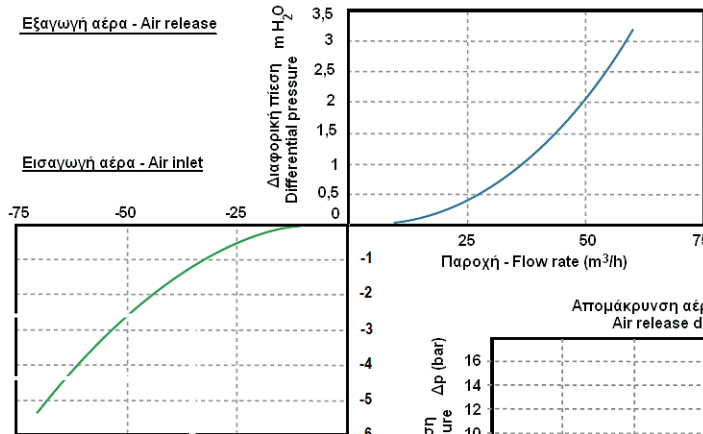

ΕΞΑΕΡΙΣΤΙΚΑ ΓΡΑΜΜΩΝ / ΑΕΡΟΞΕΑΓΩΓΟΙ

AIR VENTS / AIR RELEASE VALVES

Σελίδα Τιμοκαταλόγου - Pricelist page: A.72

ΧΡΥΣΑΦΙΔΗΣ

hidroten

Αεροξεαγωγοί **HIDROTEN NET**
με Αρσενικό Σπείρωμα

Air Release Valves **HIDROTEN NET**
w.male Thread

Εξαγωγή αέρα - Air release

Εισαγωγή αέρα - Air inlet

Πίεση Λειτουργίας <i>P_{max}</i>	0,2 + 16 bar	
Σώμα - Body: C1, D1 : 1/2", 3/4", 1" D2 : 2"	P.A. - Πολυαμίδιο Brass - Ορείχαλκος	
Ανω Μέρος Cover	Πολυπροπυλένιο P.P.	
Τεχνικό Έντυπο Data Sheet	2443xxB	
Τύπος - Type	Διπλής Ενέργειας Double Effect D1	Κινητικοί Kinetic C1 (17003)
Διάσταση - Size	Κωδικός - Code	Κωδικός - Code
1/2"	244304	-
3/4"	244305	-
1"	244306	244346
2"	244309 (D2)	-

Αεροξεαγωγός Δ.Ε X294
Air release valve X294

Τεχνικό Έντυπο Data Sheet	2443xxC
Διάσταση - Size	Κωδικός - Code
1"	244376
2"	244379

Εξαγωγή αέρα - Air release

Εισαγωγή αέρα - Air inlet

Για ορειχάλκινα αυτόματα εξαεριστικά γραμμών 1/2" δείτε σελίδα 4.20 - For vertical automatic brass air vents, see page 4.20