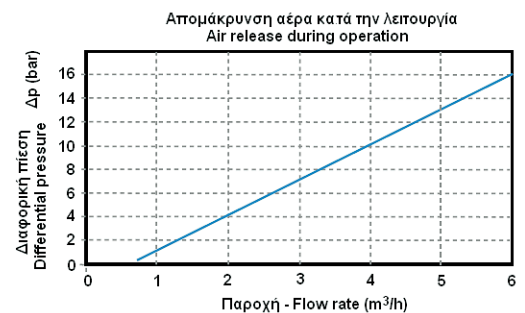

ΕΞΑΕΡΙΣΤΙΚΑ ΓΡΑΜΜΩΝ / ΑΕΡΟΞΕΑΓΩΓΟΙ

AIR VENTS / AIR RELEASE VALVES

Σελίδα Τιμοκαταλόγου - Pricelist page: A.72

ΧΡΥΣΑΦΙΔΗΣ

hidroten

Αεροξεαγωγοί **HIDROTEN NET**
με Αρσενικό Σπείρωμα

Air Release Valves **HIDROTEN NET**
w.male Thread

Εξαγωγή αέρα - Air release

Εισαγωγή αέρα - Air inlet

Πίεση Λειτουργίας <i>P_{max}</i>	0,2 + 16 bar	
Σώμα - Body: C1, D1 : 1/2", 3/4", 1" D2 : 2"	P.A. - Πολυαμίδιο Brass - Ορείχαλκος	
Ανω Μέρος Cover	Πολυπροπυλένιο P.P.	
Τεχνικό Έντυπο Data Sheet	2443xxB	
Τύπος - Type	Διπλής Ενέργειας Double Effect D1	Κινητικοί Kinetic C1 (17003)
Διάσταση - Size	Κωδικός - Code	Κωδικός - Code
1/2"	244304	-
3/4"	244305	-
1"	244306	244346
2"	244309 (D2)	-