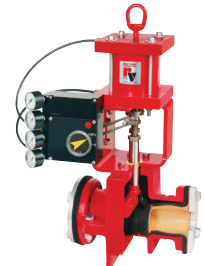

**ΠΕΤΑΛΟΥΔΕΣ ΝΑΥΤΙΛΙΑΣ**  
**BUTTERFLY VALVES WAFER for MARINE**  
 Σελίδα Τιμοκαταλόγου - Pricelist page: A.63

Σώμα - Body	Χυτοσιδηρό GG25		
Δίσκος - Disc	Ανοξειδωτος CF8 - Stainless steel CF8		
Χιτώνιο - Liner	EPDM	EPDM	NBR
	JIS 5K	JIS 10K	PN16
Τεχ. Έντυπο Data sheet	2437xxB		
Διάσταση DN	Κωδικός Code	Κωδικός Code	Κωδικός Code
50	243779	243789	243749
65	243780	243790	243750
80	243781	243791	243751
100	243782	243792	243752
125	243783	243793	243753
150	243784	243794	243754
200	243785	243795	243755

**ΕΙΔΙΚΕΣ ΕΛΑΣΤΙΚΕΣ ΒΑΛΒΙΔΕΣ RED VALVE**  
**RED VALVE SPECIAL ELASTOMER VALVES**

Για αγωγούς λυμάτων, βιολογικούς καθαρισμούς, ορυχεία, ακάθαρτα υγρά  
 For sewage mains, WWTP and mining applications

**Βαλβίδες Ελαστικού Χιτωνίου**  
 Pinch Valves

Τύπος - Type	Type A-Megaflex	Series 70-75	Series 5200E-5400	Series 5200-5300-9000
Λειτουργία	Πνευματικές	Χειροκίνητες	Ηλεκτρικές	Πνευματικού Εμβόλου
Operation	Pneumatic	Manual	Electrical	w.Pneumatic Piston