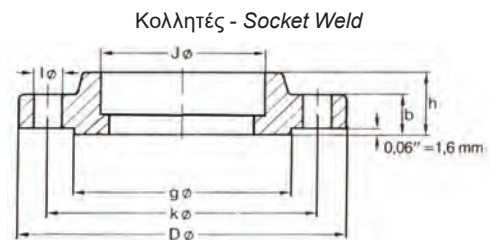

Φλάντζες Κολλητές SW 600 LBS RF		
<i>Socket Weld Flanges RF 600 LBS</i>		
Κλάση - Class		XS
Τεχν. Έντυπο - Data Sheet		5042xxA
Διάσταση Size	Βάρος Weight ≈ Kg	Κωδικός Code
1/2"	0,7	504204
1"	1,6	504206
1.1/4"	2,1	504207
1.1/2"	3,0	504208

Διάσταση	Διάμ. Σωλ.	Φλάντζα		RF	Διάτρηση		
Size	Pipe Dia.	Flange			Drilling Template		
	mm	D mm	b mm	g mm	n	I mm	K mm
1/2"	21,3	95,3	14,2	35,1	4	15,7	66,5
3/4"	26,7	117,3	15,7	42,9	4	19,1	82,6
1"	33,4	124,0	17,5	50,8	4	19,1	88,9
1.1/4"	42,2	133,4	20,6	63,5	4	19,1	98,5
1.1/2"	48,3	155,4	22,4	73,2	4	22,4	114,3