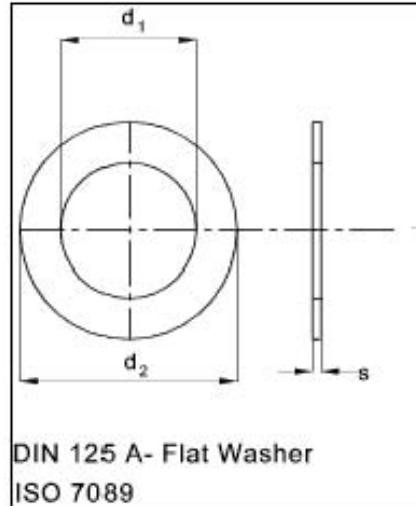

ΡΟΔΕΛΕΣ ΚΟΧΛΙΩΝ

Din 125 Washer Dimensions

d ₁	Screw Size	d ₂	s
1,1	M1	3	0,3
1,3	M1,2	3,5	0,3
1,5	M1,4	4	0,3
1,7	M1,6	4	0,3
1,8	M1,7	4,5	0,3
2,2	M2	5	0,3
2,7	M2,5	6	0,5
2,8	M2,6	7	0,5
3,2	M3	7	0,5
3,7	M3,5	8	0,5
4,3	M4	9	0,8
5,3	M5	10	1,0
6,4	M6	12	1,6
7,4	M7	14	1,6
8,4	M8	16	1,6
10,5	M10	20	2
13	M12	24	2,5
15	M14	28	2,5
17	M16	30	3
19	M18	34	3
21	M20	37	3

d ₁	Screw Size	d ₂	s
23	M22	39	3
5	M24	44	4
28	M27	50	4
31	M30	56	4
34	M33	60	5
37	M36	66	5
40	M39	72	6
43	M42	78	7
46	M45	85	7
50	M48	92	8
54	M52	98	8
58	M56	105	9
62	M60	110	9
66	M64	115	9
70	M68	120	10
74	M72	125	10
78	M76	135	10
82	M80	140	12
87	M85	145	12
93	M90	160	12
104	M100	175	14