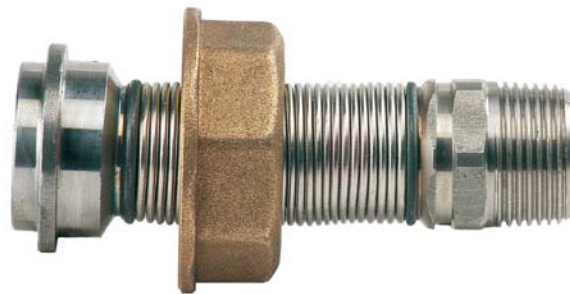

Flexible and extensible stainless steel joint for connection between gas system and domestic devices.

CHRYSSAFIDIS

ΕΥΚΑΜΠΤΟΙ ΣΥΝΔΕΣΜΟΙ ΑΕΡΙΟΥ

TYPE	CODE	THREAD	DN	LENGHT min/max	Pieces for box
M.F. - F.G.	64204	3/4 - 1"	20	100/200	18
M.F. - F.G.	64205	3/4 - 1"	20	200/400	18
M.F. - F.G.	64206	3/4 - 1"1/4"	20	100/200	18
M.F. - F.G.	64207	3/4 - 1"1/4"	20	200/400	18
M.F. - F.G.	64252	1 - 1"1/4"	25	100/200	18
M.F. - F.G.	64253	1 - 1"1/4"	25	200/400	18